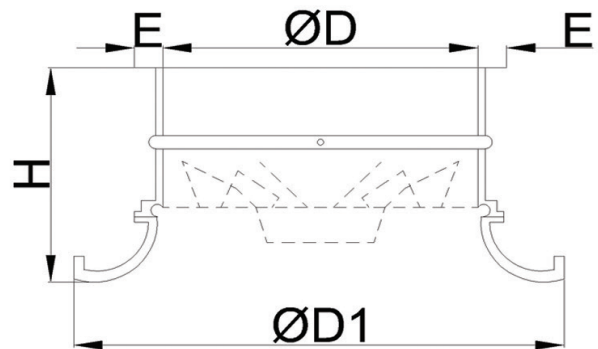

Designed for large areas like Airports, Exhibition Centres e.t.c. where long throw is required. Powder coated to required RAL finish

**STANDARD SIZES**

Model	Size (mm)	D (mm)	H (mm)	D1 (mm)	E (mm)
RSD200	200 Ø	200	195	320	22.5
RSD250	250 Ø	250	170	360	22.5
RSD315	315 Ø	315	210	460	20
RSD350	350 Ø	350	220	500	20
RSD400	400 Ø	400	235	570	25
RSD500	500 Ø	500	260	720	32.5
RSD630	630 Ø	630	310	875	30

**BLADE ADJUSTMENT**

Summer

Normal

Winter

**THROW (m)**

Item	Air Volume (m <sup>3</sup> /h)	400	500	600	800	1000	1200	1600	2000	2500	3000	3500	5000	6000	7000	8000	9000	10000
Summer Working Condition	315 Ø	1.26	1.56	1.91	2.56	3.13	3.9	4.9										
	400 Ø	0.85	1.07	1.28	1.72	2.17	2.58	3.51	4.3	5.37								
	500 Ø				1.37	1.54	1.76	2.25	2.64	3.78	4.3	4.95						
	630 Ø					1.1	1.31	1.6	2		2.74	3.8	5.5					
Fresh Air Working Condition	315 Ø	3.5	4.3	5.2	7.06	8.8	10.37	13.34										
	400 Ø	2.5	3.2	3.9	5.2	6.5	7.9	9.8	13.1	16.5								
	500 Ø				3.4	4.6	6.4	7.8	9.7									
	630 Ø					3.6	4.7	5.7	8	10	12	16.5	20.1					
Winter Working Condition	315 Ø																	
	400 Ø																	
	500 Ø				4	5.4	7.6	9.2	11.5	16.1	18.3	22						
	630 Ø					4	5.58	6.75	9.4	11.8	14.2	19	23.7					

**PERFORMANCE CHARACTERISTICS**

RSD MODEL	Air Volume (m <sup>3</sup> /h)	Parameters	
		Pressure Drop (P <sub>d</sub> )	Noise dB (A)
315 mm Ø	200	3.9	12
	300	8.6	21
	400	15	28
	500	24	31
	600	34.5	34
	700	47	38
	800	62	43
	1000	95	48
	1200	150	53
400 mm Ø	400	5.8	16
	500	9	24
	600	13	29
	700	17.7	32
	800	23	35
	1000	36	40
	1200	52	43
	1600	92	48
	2500	225	55
500 mm Ø	800	9	18
	900	11.4	22
	1000	13.85	28
	1250	21.7	33
	1600	35.6	37
	2000	55.8	40
	2500	87.2	44
	3000	126	48
	3200	142	52
630 mm Ø	1200	8.5	26
	1400	11.5	31
	1600	15	36
	2000	23	39
	2500	37	43
	3000	53	46
	3500	72	49
	4000	94	52
	5000	147	60